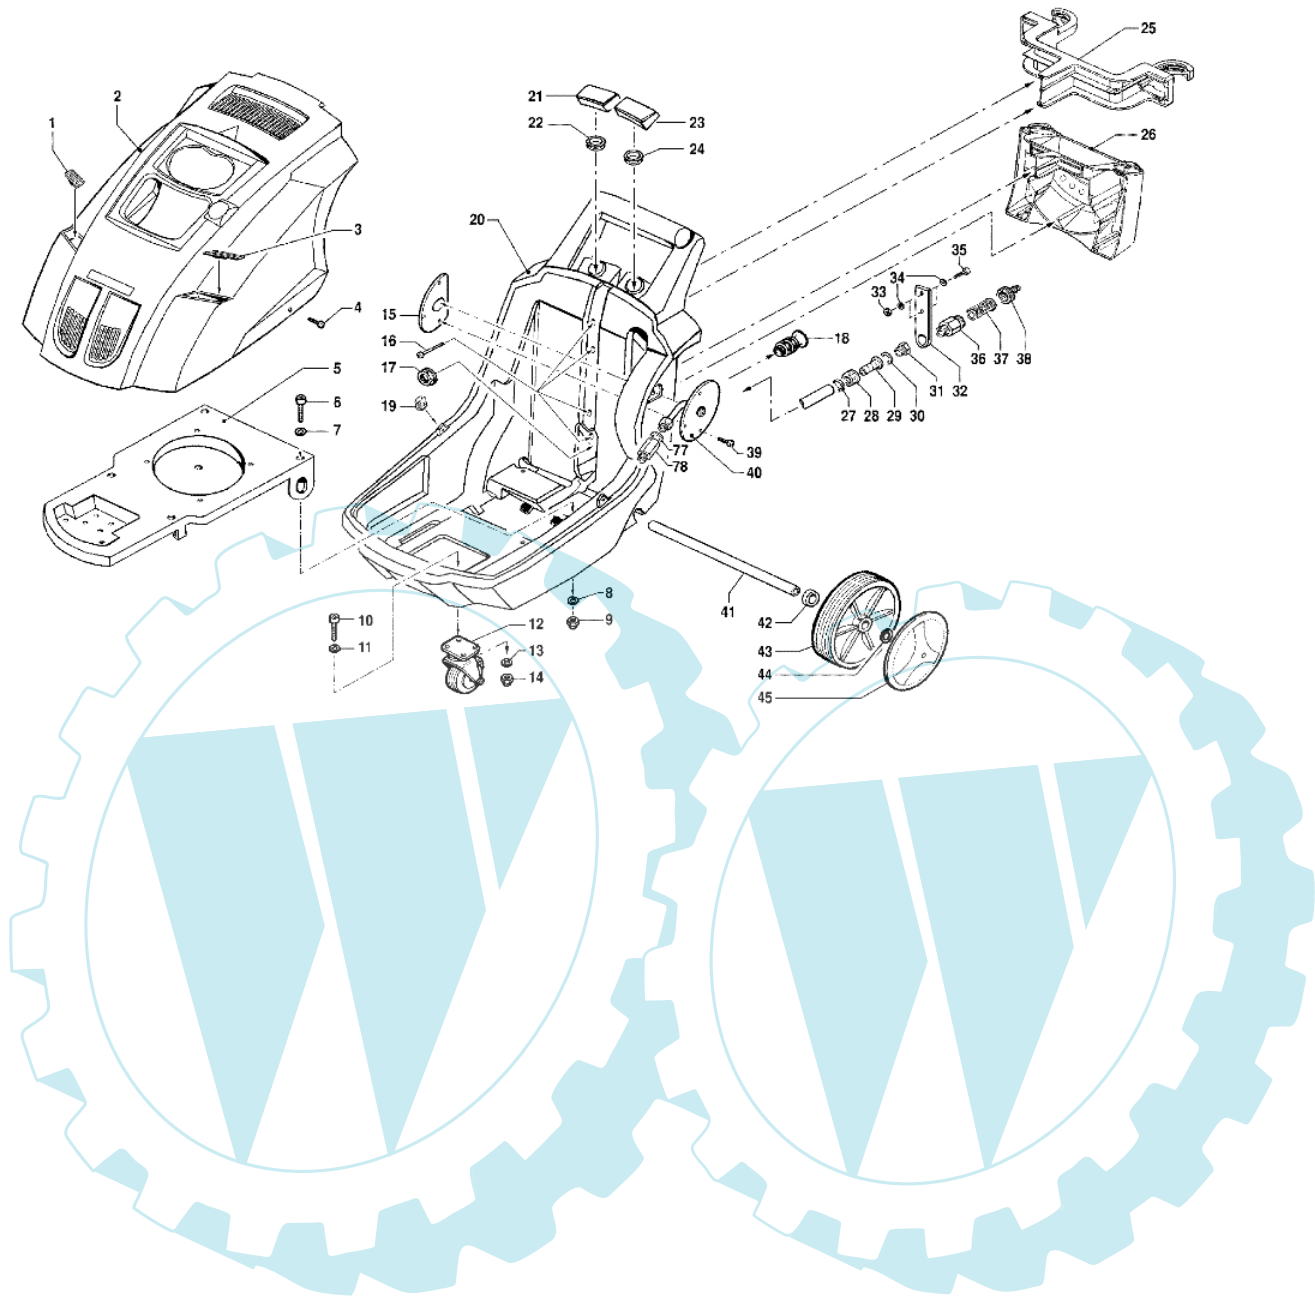

PW 300 HC - Gehäuse

Bild Nr.	Anz.	Teilenummer	Beschreibung	Technische Nachricht
1	1	CH04020283	Deckel	
2	1	CH04770274	Set unt. verklei	
3	1	CH04020282	Deckel	
4	2	CH36230031	Schraube	
5	1	CH32060282	Rahmen	
6	6	CH36090058	Schraube	
7	6	CH28110016	Scheibe	
8	6	CH28110016	Scheibe	
9	6	CH06040039	Mutter	
10	3	CH36090058	Schraube	
11	3	CH28110016	Scheibe	
12	1	CH28100067	Rad	
13	3	CH28110016	Scheibe	
14	3	CH06040039	Mutter	
15	1	CH30020587	Halter	
16	4	CH36050103	Schraube	
17	1	CH12270003	Zwinge	
18	1	CH24340022	Kabeldurchführung	
19	2	CH24030084	Platte	
20	1	CH32060283	Tank / rahmen	
21	1	CH32000091	Stopfen	
22	1	CH24340051	Dichtung	
23	1	CH32000090	Stopfen	
24	1	CH24340050	Dichtung	
25	1	CH30020581	Halter	
26	1	CH30020580	Halter	
27	1	CH10030069	Schelle	
28	1	CH12230052	Flügelmutter	
29	1	CH28000098	Anschluss	
30	1	CH12090111	Dichtung	
31	1	CH28250051	Reduzierung	
32	1	CH24040170	Bride	
33	2	CH06040039	Mutter	
34	4	CH28110016	Scheibe	
35	2	CH36090058	Schraube	
36	1	CH20000105	Nippel	
37	1	CH10020132	Luft filter	
38	1	CH28030325	Anschluss	
39	3	CH36210013	Schraube	
40	1	CH30020586	Halter	
41	1	CH00170013	Achsschenkel	
42	2	CH28120070	Scheibe	
43	2	CH28100035	Rad	
44	2	CH00090179	Ring	
45	2	CH04020332	Deckel	
77	1	CH12090091	Dichtung	
78	1	CH24170054	Anschluss	