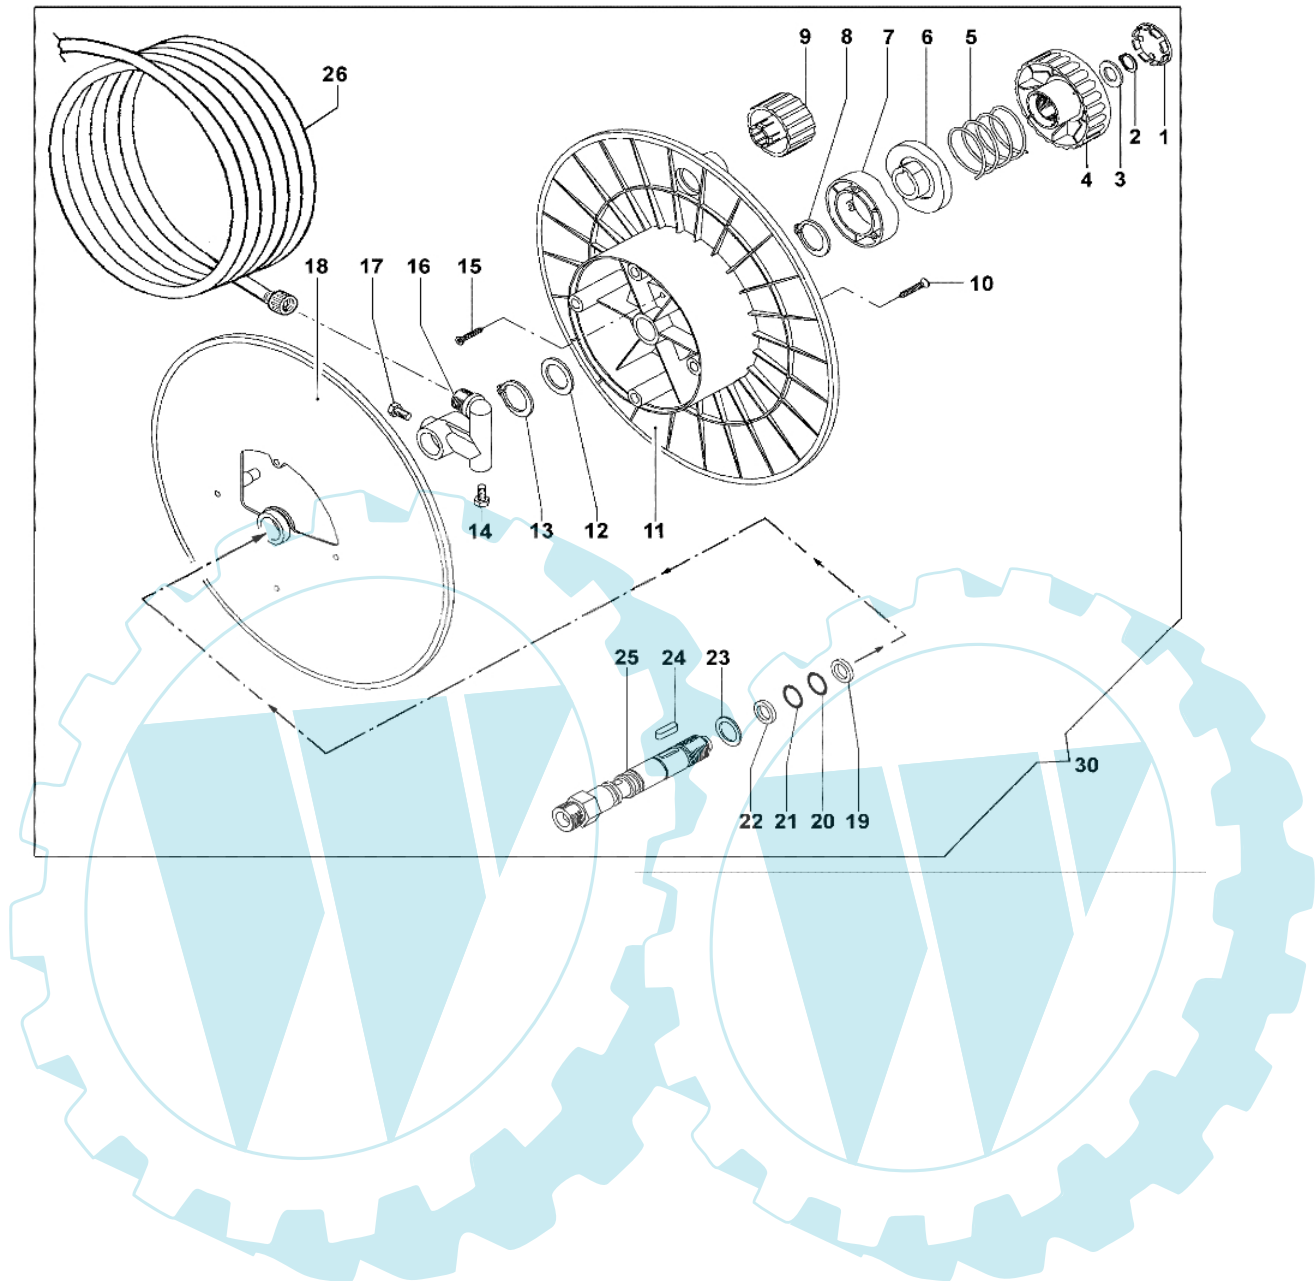

PW 300 HC - Schlauchwickler

Bild Nr.	Anz.	Teilenummer	Beschreibung	Technische Nachricht
1	1	CH32020270	Stopfen	
2	1	CH30190038	Seegerring	
3	1	CH28110015	Scheibe	
4	1	CH36060014	Sicherung	
5	1	CH18020211	Feder	
6	1	CH04680002	Nocken	
7	1	CH04680001	Nocken	
8	1	CH30190037	Seegerring	
9	1	CH24310007	Knopf	
10	4	CH36230015	Schraube	
11	1	CH06020052	Schneidblatt	
12	1	CH28120080	Scheibe	
13	1	CH30190037	Seegerring	
14	1	CH32020018	Stopfen	
15	3	CH36230019	Schraube	
16	1	CH28030480	Anschluss	
17	1	CH32020018	Stopfen	
18	1	CH06020051	Schneidblatt	
19	1	CH00090165	Ring	
20	1	CH12100232	O-ring	
21	1	CH12100232	O-ring	
22	1	CH00090165	Ring	
23	1	CH28120080	Scheibe	
24	1	CH16020059	Keil	
25	1	CH24080151	Anschluss	
26	1	CH32080996	Rohr	
30	1	CH70020255	Schlauchwick.-se	