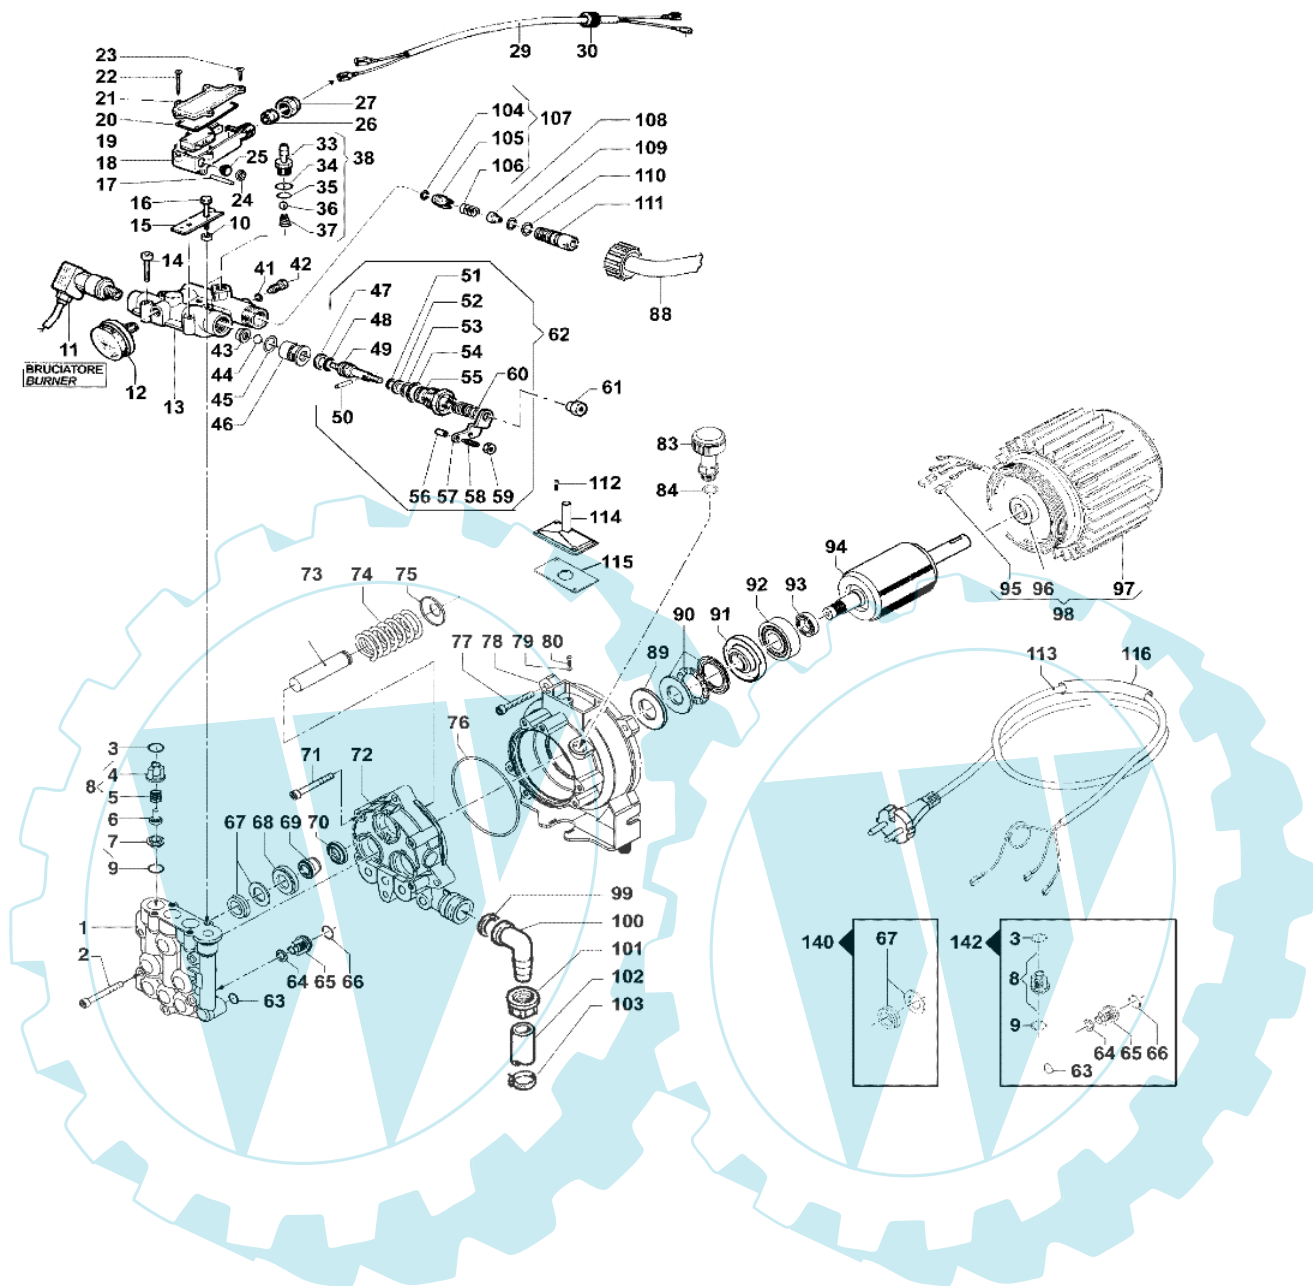

PW 300 HC - Motorpumpe

Bild Nr.	Anz.	Teilenummer	Beschreibung	Technische Nachricht
1	1	CH32180114	Gehäuse	
2	5	CH36090150	Schraube	
3	4	CH12100392	O-ring	
4	3	CH12050031	Nadelkafig	
5	3	CH18020175	Feder	
6	3	CH36040026	Ventil	
7	3	CH30090121	Sitz	
8	3	CH12200039	Ventil	
9	3	CH12100415	O-ring	
10	2	CH06010274	Distanzstück	
11	1	CH24210010	Druckschaltgerät	
12	1	CH18160125	Manometer	
13	1	CH04240418	Gehäuse	
14	2	CH36090148	Schraube	
15	1	CH24030081	Platte	
16	2	CH36070103	Schraube	
17	1	CH30050023	Stift	
18	1	CH30010133	Gehäuse	
19	1	CH18250011	Schalter	
20	1	CH12010136	O-ring	
21	1	CH04020200	Deckel	
22	2	CH36250047	Schraube	
23	3	CH36250048	Schraube	
24	1	CH00090229	Ring	
25	1	CH24160112	Schultz	
26	1	CH12010137	Dichtung	
27	1	CH12000056	Flügelmutter	
29	1	CH04560308	Kabel	
30	1	CH24340040	Kabeldurchführung	
33	1	CH28030383	Anschluss	
34	1	CH12100014	O-ring	
35	1	CH12100039	O-ring	
36	1	CH30030016	Kugel	
37	1	CH18020254	Feder	
38	1	CH28030514	Anschluss	
41	1	CH36050087	Schraube	
42	1	CH12100220	O-ring	
43	1	CH30090153	Sitz	
44	1	CH30030028	Kugel	
45	1	CH12100152	O-ring	
46	1	CH30090148	Sitz	
47	1	CH00090112	Ring	
48	1	CH12100041	O-ring	
49	1	CH00150190	Baus. easy-start	
50	1	CH30210035	Stift	
51	1	CH12100055	O-ring	
52	1	CH00090110	Ring	
53	1	CH12100049	O-ring	
54	1	CH12100390	O-ring	
55	1	CH36050089	Schraube	
56	1	CH04320044	Stecker	
57	1	CH16000072	Hebel	
58	1	CH36220047	Schraube	
59	1	CH06040087	Mutter	
60	1	CH18020249	Feder	
61	1	CH32020241	Schraube	
62	1	CH12150348	Ventil	
63	1	CH12100433	O-ring	
64	3	CH06010261	Distanzstück	
65	3	CH12200039	Ventil	
66	3	CH12100432	O-ring	
67	3	CH12410041	Dichtung	
68	3	CH00090201	Ring	
69	3	CH06010310	Distanzstück	
70	3	CH00190123	Kobelnring	
71	3	CH36090100	Schraube	
72	1	CH24320014	Pumpengehäuse	
73	3	CH24090108	Kolben	
74	3	CH18020174	Feder	
75	3	CH00090195	Ring	
76	1	CH12100391	O-ring	
77	4	CH36090114	Schraube	
78	1	CH10090211	Flansch (motor)	
79	1	CH28070013	Scheibe	
80	1	CH36250072	Schraube	
83	1	CH32000087	Stopfen	