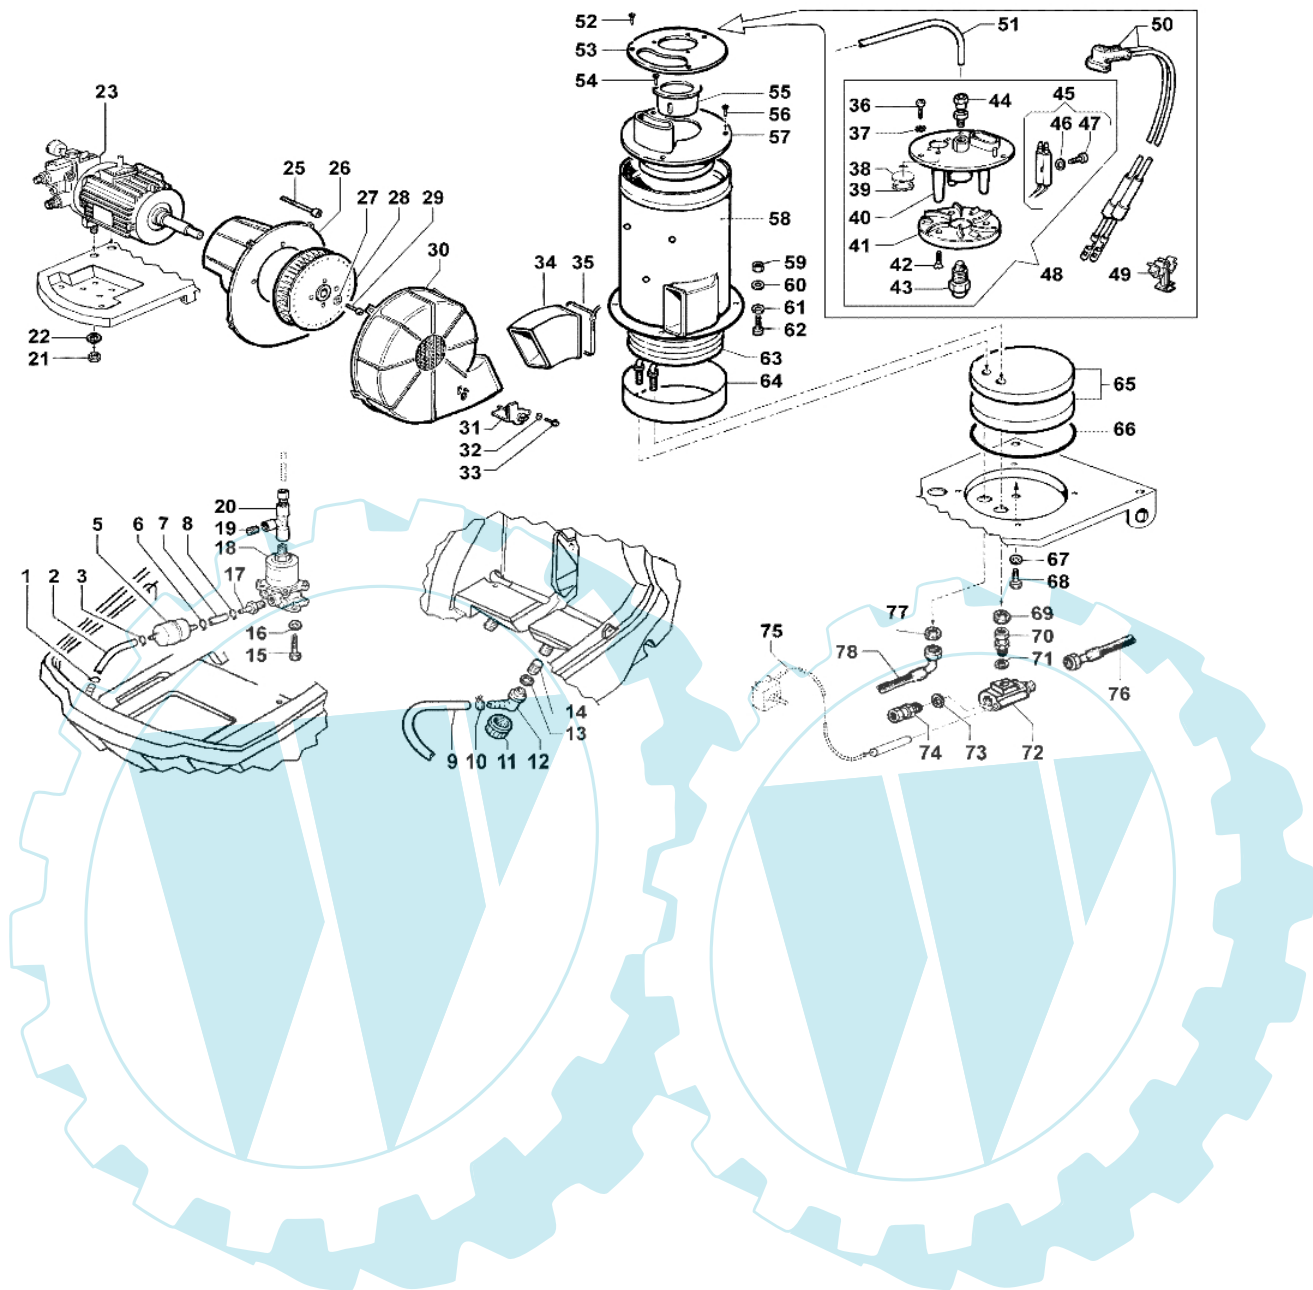

PW 300 HC - Heizraum

Bild Nr.	Anz.	Teilenummer	Beschreibung	Technische Nachricht
1	1	CH10030003	Schelle	
2	1	CH32080997	Rohr	
3	1	CH10030003	Schelle	
5	1	CH10020120	Filter	
6	1	CH10030003	Schelle	
7	1	CH32081044	Rohr	
8	1	CH10030003	Schelle	
9	1	CH32080705	Rohr	
10	2	CH10030059	Schelle	
11	1	CH12230052	Flügelmutter	
12	1	CH28030371	Anschluss	
13	1	CH12090104	Dichtung	
14	1	CH10020078	Filter	
15	2	CH36070106	Schraube	
16	2	CH28070011	Scheibe	
17	1	CH28030408	Anschluss	
18	1	CH24220010	Kraftstoffpumpe	
19	1	CH32000017	Stopfen	
20	1	CH28030486	Anschluss	
21	2	CH06040079	Mutter	
22	2	CH28110016	Scheibe	
23	1	CH73010335	Motorpumpe	
25	4	CH36250070	Schraube	
26	1	CH04660031	Deckel	
27	1	CH28070011	Scheibe	
28	1	CH36320089	Lufterrad	
29	1	CH36090034	Schraube	
30	1	CH04040033	Deckel	
31	1	CH04660026	Klapper	
32	1	CH28110006	Scheibe	
33	1	CH36250049	Schraube	
34	1	CH18100024	Kappe	
35	2	CH10030076	Schelle	
36	3	CH36250038	Schraube	
37	3	CH28070013	Scheibe	
38	1	CH32000074	Stopfen	
39	1	CH30190035	Seeger	
40	1	CH06020047	Schneidblatt	
41	1	CH06020057	Schneidblatt	
42	3	CH36080004	Schraube	
43	1	CH34000331	Duse	
44	1	CH28030322	Anschluss	
45	1	CH08050023	Elektrodekkit	
46	1	CH28110080	Scheibe	
47	1	CH36230031	Schraube	
48	1	CH03350031	Brennerkit	
49	2	CH12020052	Haken	
50	1	CH05350073	Kabel kit	
51	1	CH32080998	Rohr	
52	3	CH36250028	Schraube	
53	1	CH04020287	Deckel	
54	3	CH36250037	Schraube	
55	1	CH02180012	Rohr	
56	3	CH36250028	Schraube	
57	1	CH04020286	Deckel	
58	1	CH04240405	Gehäuse	
59	4	CH06040095	Mutter	
60	4	CH28110030	Scheibe	
61	4	CH28110030	Scheibe	
62	4	CH36090112	Schraube	
63	1	CH30440020	Heizschlange	
64	1	CH00090295	Gehäuse	
65	1	CH28220015	Refraktär	
66	1	CH12100554	Dichtung	
67	1	CH28110030	Scheibe	
68	1	CH36070106	Schraube	
69	1	CH12270015	Zwinge	
70	1	CH00110006	Anpassungsglied	
71	1	CH12090113	Dichtung	
72	1	CH04240377	Anschluss	
73	1	CH12090097	Dichtung	
74	1	CH12150361	Ventil	
75	1	CH32300032	Thermostat	
76	1	CH32081004	Rohr	
77	1	CH12270015	Zwinge	
78	1	CH32081000	Rohr