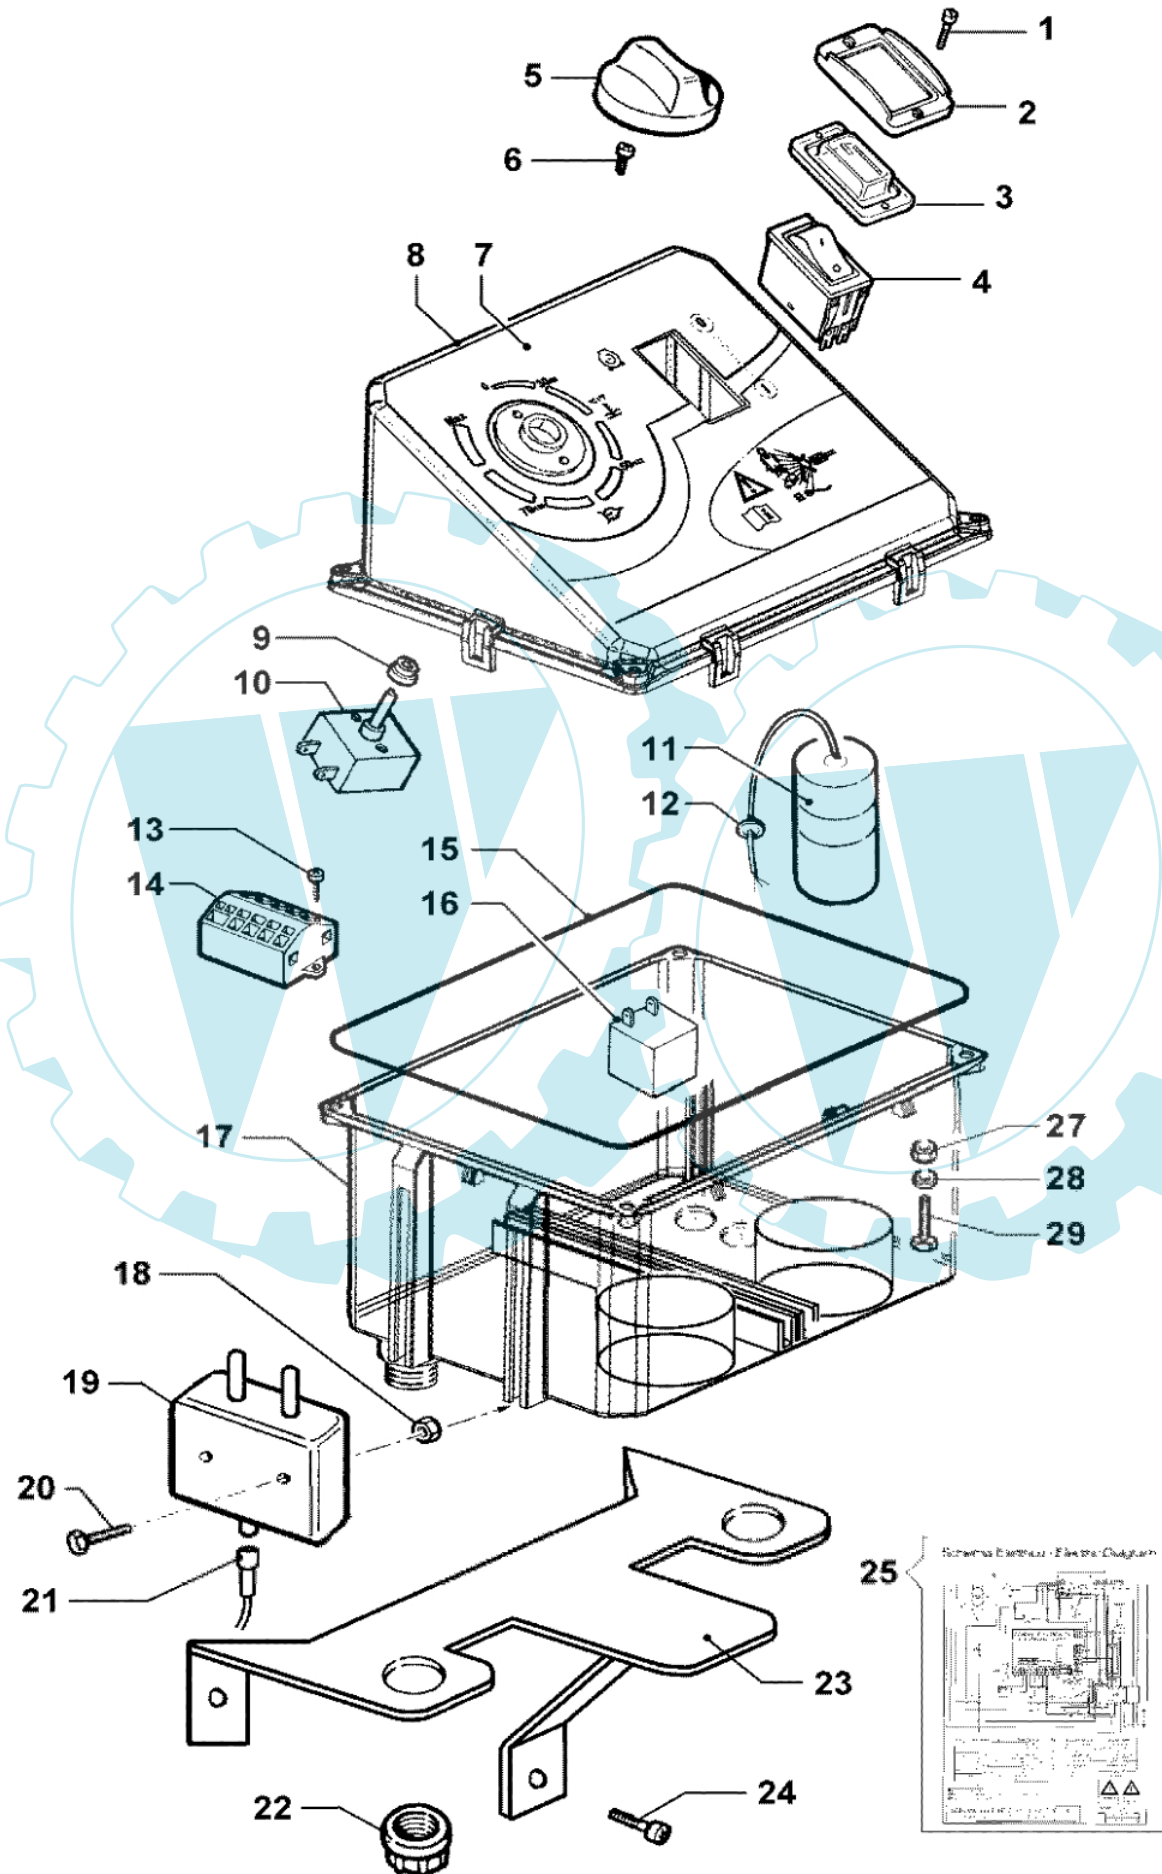

PW 300 HC - Schaltplan

Bild Nr.	Anz.	Teilenummer	Beschreibung	Technische Nachricht
1	2	CH36250003	Schraube	
2	1	CH04600030	Deckel	
3	1	CH24160095	Schultz	
4	1	CH14100061	Schalter	
5	1	CH18170066	Kugelgriff	
6	2	CH36230007	Schraube	
7	1	CH04570042	Etikette	
8	1	CH04020280	Deckel	
9	1	CH02040041	Buchse	
10	1	CH32300032	Thermostat	
11	1	CH04340323	Kondensier	
12	2	CH24340040	Kabeldurchführung	
13	2	CH36250074	Schraube	
14	1	CH18050044	Klemme	
14	3	CH18050045	Klemme	
14	1	CH18050047	Klemme	
15	1	CH12100555	Dichtung	
16	1	CH30430037	Verzögerung	
17	1	CH30010523	Klemmenkasten	
18	2	CH06040061	Mutter	
19	1	CH32260082	Transformator	
20	2	CH36090199	Schraube	
21	1	CH04560305	Kabel	
22	2	CH12230052	Flügelmutter	
23	1	CH30020590	Halter	
24	3	CH28150015	Niete	
25	1	CH16100952	Stromlaufplan (drawing)	
27	3	CH06040061	Mutter	
28	1	CH28110037	Scheibe	
29	1	CH36070234	Schraube	