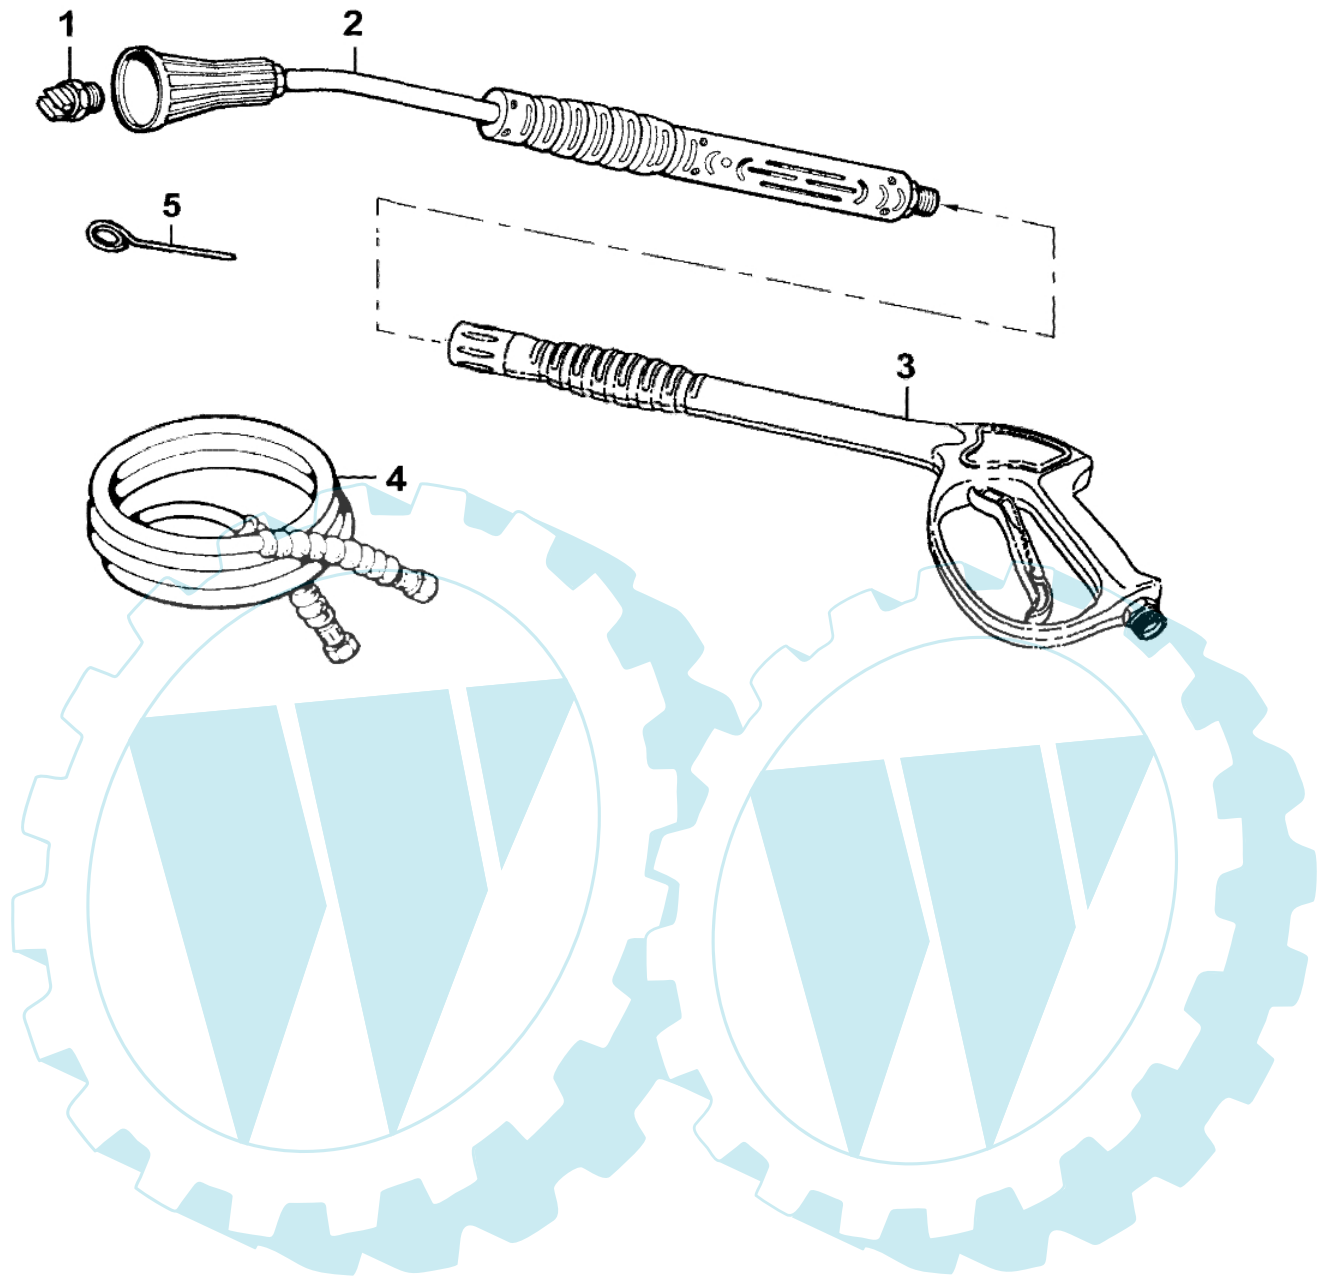

PW 300 HC - Schlauchwickler

Bild Nr.	Anz.	Teilenummer	Beschreibung	Technische Nachricht
1	1	CH32020270	Stopfen	
2	1	CH30190038	Seegerring	
3	1	CH28110015	Scheibe	
4	1	CH36060014	Sicherung	
5	1	CH18020211	Feder	
6	1	CH04680002	Nocken	
7	1	CH04680001	Nocken	
8	1	CH30190037	Seegerring	
9	1	CH24310007	Knopf	
10	4	CH36230015	Schraube	
11	1	CH06020052	Schneidblatt	
12	1	CH28120080	Scheibe	
13	1	CH30190037	Seegerring	
14	1	CH32020018	Stopfen	
15	3	CH36230019	Schraube	
16	1	CH28030480	Anschluss	
17	1	CH32020018	Stopfen	
18	1	CH06020051	Schneidblatt	
19	1	CH00090165	Ring	
20	1	CH12100232	O-ring	
21	1	CH12100232	O-ring	
22	1	CH00090165	Ring	
23	1	CH28120080	Scheibe	
24	1	CH16020059	Keil	
25	1	CH24080151	Anschluss	
26	1	CH32080996	Rohr	
30	1	CH70020255	Schlauchwick.-se	

PW 300 HC - Schneidwerkzeuge

Bild Nr.	Anz.	Teilenummer	Beschreibung	Technische Nachricht
1	1	CH34000453	Duse	
2	1	CH33010835	Lanze	
3	1	CH24100102	Pistole	
4	1	CH32081032	Rohr	
5	1	CH04550013	Duese	